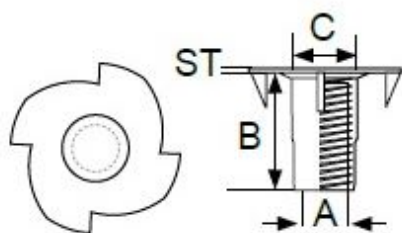

PRODUCT SHEET

Description:

Tee Nut, 4 Prongs, M6x11mm (1,1mm), Steel, Plain

Item number:

12.11.015-0

Units	Box	Carton	HS Code	Barcode
Pcs.	1	5000	7318190090	
				5704866027632

A	B	C	ST
M4	5 mm	Ø6,5 mm	0,8 mm
M5	8 mm	Ø6,5 mm	0,8 mm
M6	8 mm	Ø7,5 mm	1,2 mm
M6	11 mm	Ø7,5 mm	1,2 mm
M6	15 mm	Ø7,5 mm	1,2 mm
M8	10 mm	Ø9,5 mm	1,2 mm
M8	15 mm	Ø9,5 mm	1,5 mm
M10	11 mm	Ø9,5 mm	1,5 mm
M10	16 mm	Ø11,75 mm	1,6 mm